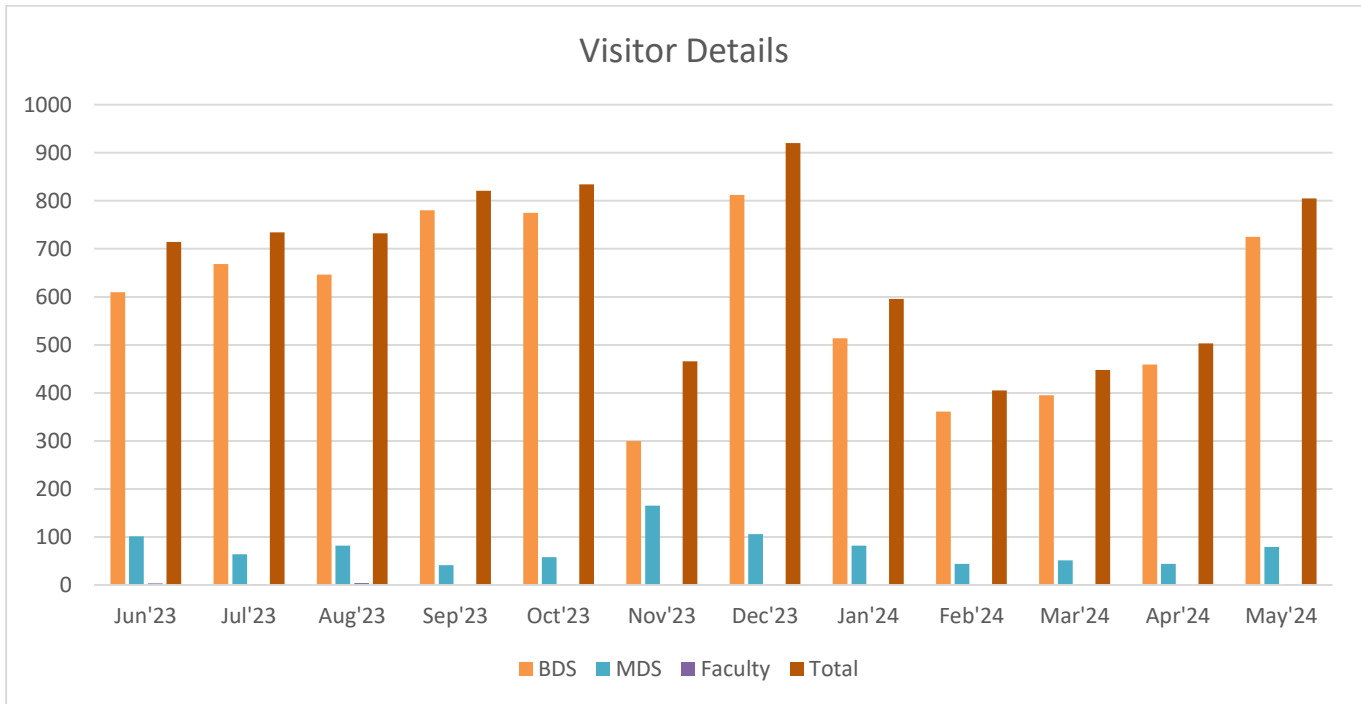

4.3.5 Details of library usage by teachers and students (Year 2023-24)

LIBRARY VISITOR DETAILS

Month	BDS	MDS	Faculty	Total
Jun'23	610	101	3	714
Jul'23	668	64	2	734
Aug'23	646	82	4	732
Sep'23	780	41	0	821
Oct'23	775	58	1	834
Nov'23	300	165	1	466
Dec'23	812	106	2	920
Jan'24	514	82	0	596
Feb'24	361	44	0	405
Mar'24	395	51	2	448
Apr'24	459	44	0	503
May'24	725	79	1	805